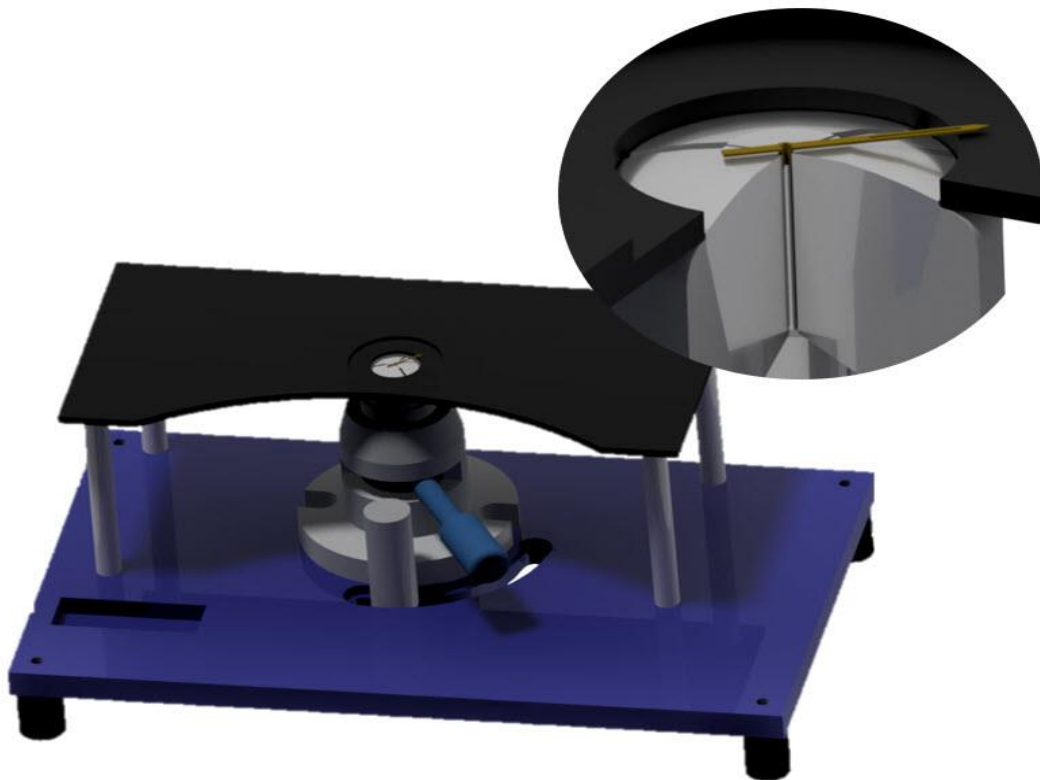

LMEC.CH

Appareil à resserrer les canons d'aiguilles.

- Pince W12
- Butée avec vis réglable
- L 250 / l 150 / H 100mm
- Stable, précis

Prix sur demande dans l'onglet contact

Atelier de micromécanique - Rue des Billodes 26 - CH-2400 Le Locle