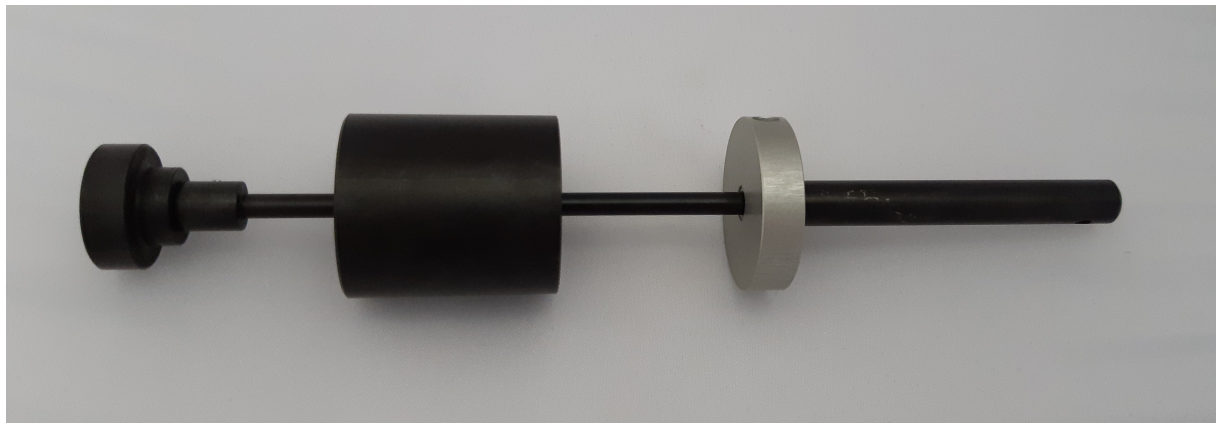

LMEC . CH

Appareil à riveter avec réglage de la force et embouts de rivetage interchangeables.

Prix sur demande dans l'onglet contact

Atelier de micromécanique - Rue des Billodes 26 - CH-2400 Le Locle